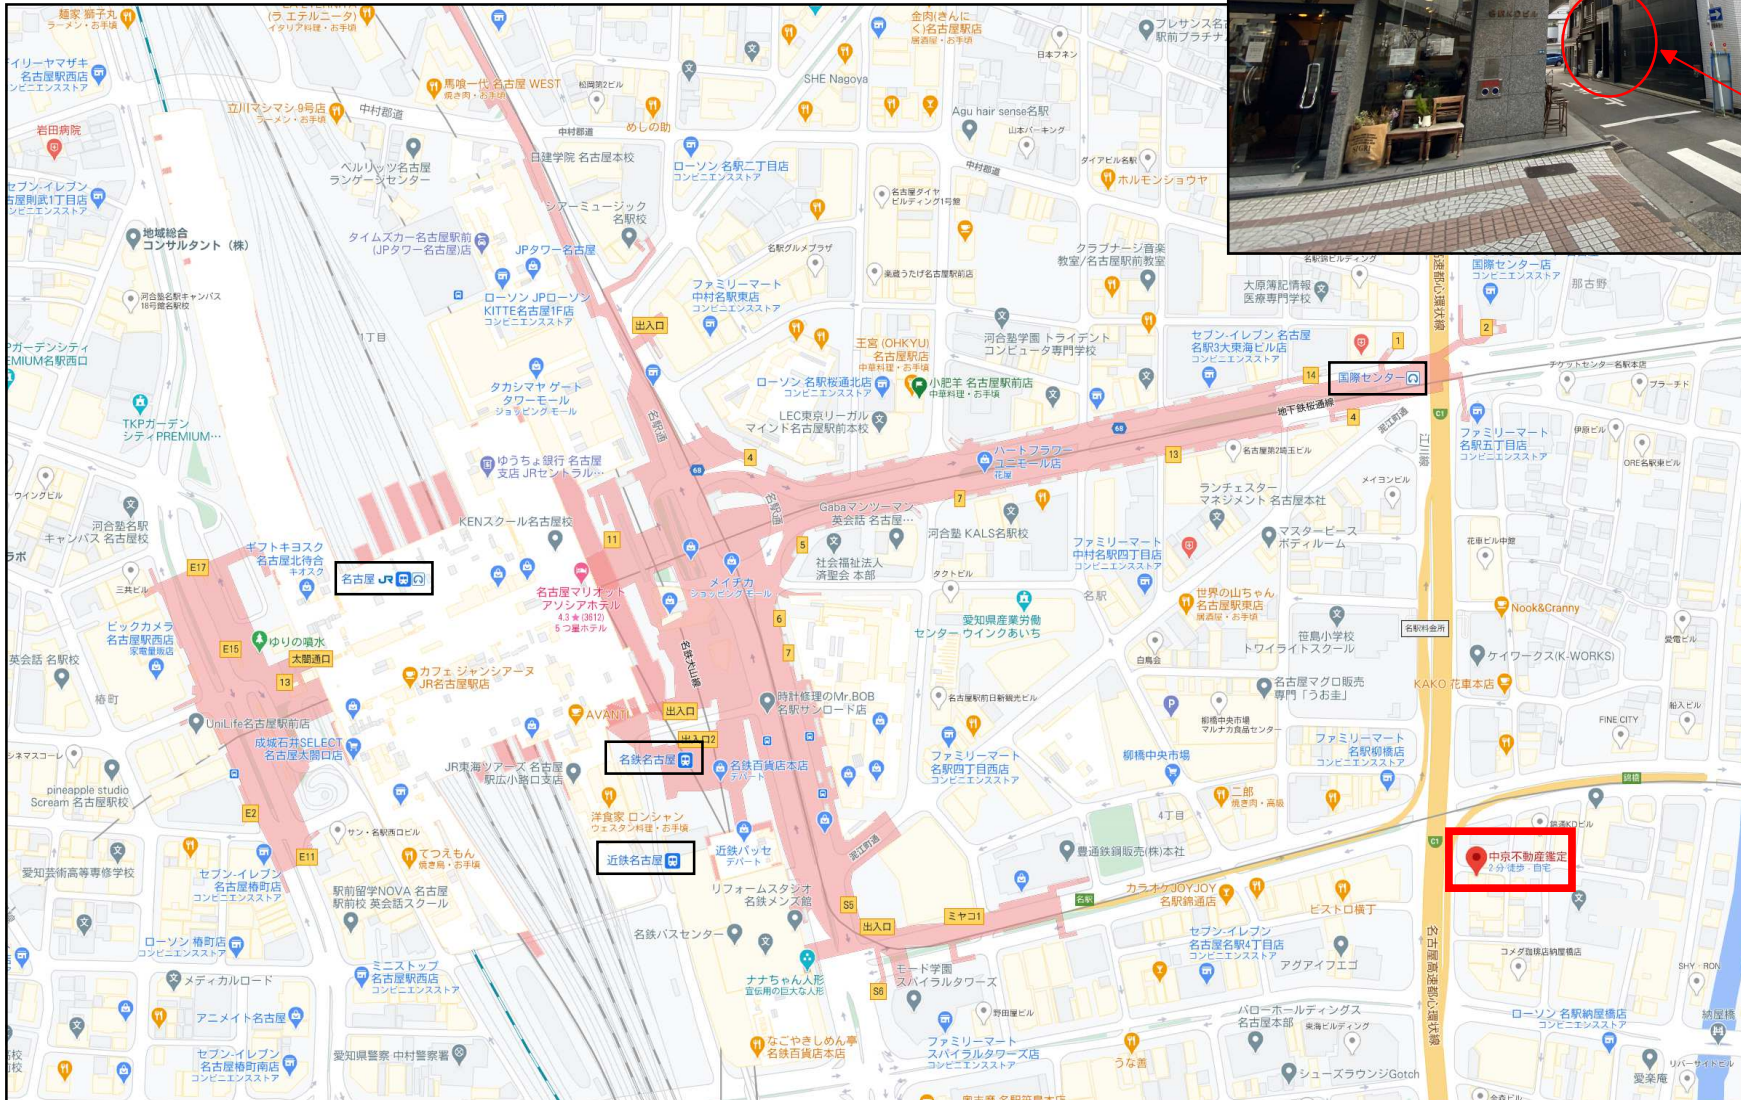

中京不動産鑑定

【事務所概要】

専任不動産鑑定士：辻 憲作
名古屋市中村区名駅5丁目31-13
シグマケミカル名古屋ビル302号
TEL: 052-562-7428

【アクセス】

市営地下鉄桜通線「国際センター」駅から徒歩5分
名鉄名古屋本線「名古屋」駅から徒歩8分
JR東海道本線「名古屋」駅から徒歩11分
※お車でお越しの際は周辺のコインパーキングご利用ください。

建物入口は
こちら